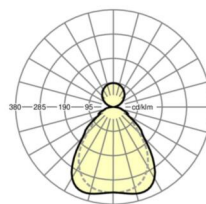

параметры

номер заказа	46252026174
код EAN	4020863387144
номер таможенного тарифа	94051190
Знак прохождения контроля	IP 20, класс защиты I, для рабочих мест за дисплеем 65° < 3000, F, Indoor, CE
Степень ударопрочности IK	IK02
Температура окружающей среды	ta 25°C
Особые свойства	Готовность к IoT «Ready for IoT»
Гарантийный срок	5 лет
Государственные программы поддержки	BEG - государственные субсидии для энергосберегающих зданий (действительна только для Германии)

электротехника

Балласт	Электронный драйвер DALI2 (1 штука)
Мощность системы	36W
сетевое напряжение	230V/50Hz
автоматический предохранитель (пусковой ток)	12 штук/B10, 20 штук/B16, 21 штук/C10, 33 штук/C16
класс энергосбережения/Источник света	C

Оптика

Оснастка	LED, цветопередача/оттенок света CRI ≥ 80 / 3000K
Допуск для координаты цветности (MacAdam)	3SDCM
Номинальный световой поток	4568lm
Срок службы LED	50000h L90/B10 (Tq 25°C)
светоотдача светильников	128lm/W
UGR поп./вдоль	16.3 / 15.8

DEEP-LINK

<https://www.regiolum.de/ru/article/46252026174>