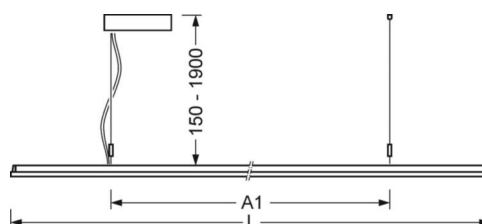

DEEP-LINK

<https://www.regiolum.de/ru/article/46252026174>

Ссылка	LED 4600lm 830
ηLB	100 %
Φ ↓/↑	74 % / 26 %
UGR поп./вдоль дисплей	16.3 / 15.8
	65° < 3000cd/m²

Механика

цвет корпуса	черный RAL 9005
размеры (LxWxH/DxH)	1250mm x 321mm x 24mm
вес (нетто)	4.8kg
Вид монтажа	маятниково-подвесные световые полосы

размеры

L	1250 mm	Длина
B	321 mm	Ширина
H	24 mm	Высота
A1	700 mm	Расстояние между точками крепежа при одиночной установке
A2	983 mm	Расстояние между точками крепежа, 1-й светильник световой полосы
A3	1266 mm	Расстояние между точками крепежа между светильниками в световой п
P min	150 mm	Минимальная длина подвеса
P max	1900 mm	Максимальная длина подвеса