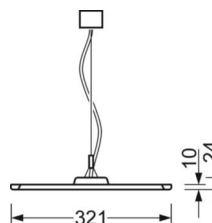

DEEP-LINK

<https://www.regiolum.de/ru/article/46252026174>

Ссылка	LED 4600lm 830
ηLB	100 %
Φ ↓/↑	74 % / 26 %
UGR поп./вдоль дисплей	16.3 / 15.8
	65° < 3000cd/m²

Механика

цвет корпуса	черный RAL 9005
размеры (LxWxH/DxH)	1250mm x 321mm x 24mm
вес (нетто)	4.8kg
Вид монтажа	маятниково-подвесные световые полосы

размеры

L	1250 mm	Длина
B	321 mm	Ширина
H	24 mm	Высота
A1	700 mm	Расстояние между точками крепежа при одиночной установке
A2	983 mm	Расстояние между точками крепежа, 1-й светильник световой полосы
A3	1266 mm	Расстояние между точками крепежа между светильниками в световой п
P min	150 mm	Минимальная длина подвеса
P max	1900 mm	Максимальная длина подвеса